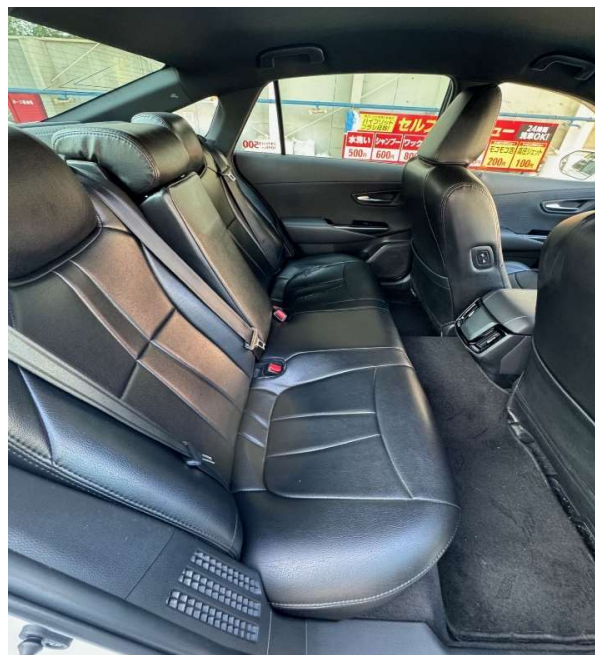

①⑥ 平成31年式 トヨタ クラウンハイブリッド G 153,646km 前期 電動シート 車検付き ¥お問合せ下さい

(株)首都圏事業用車両販売 担当：近藤 090-7286-1990 ホームページ用QRコード

パソコン検索用アドレス：sj-shb.com